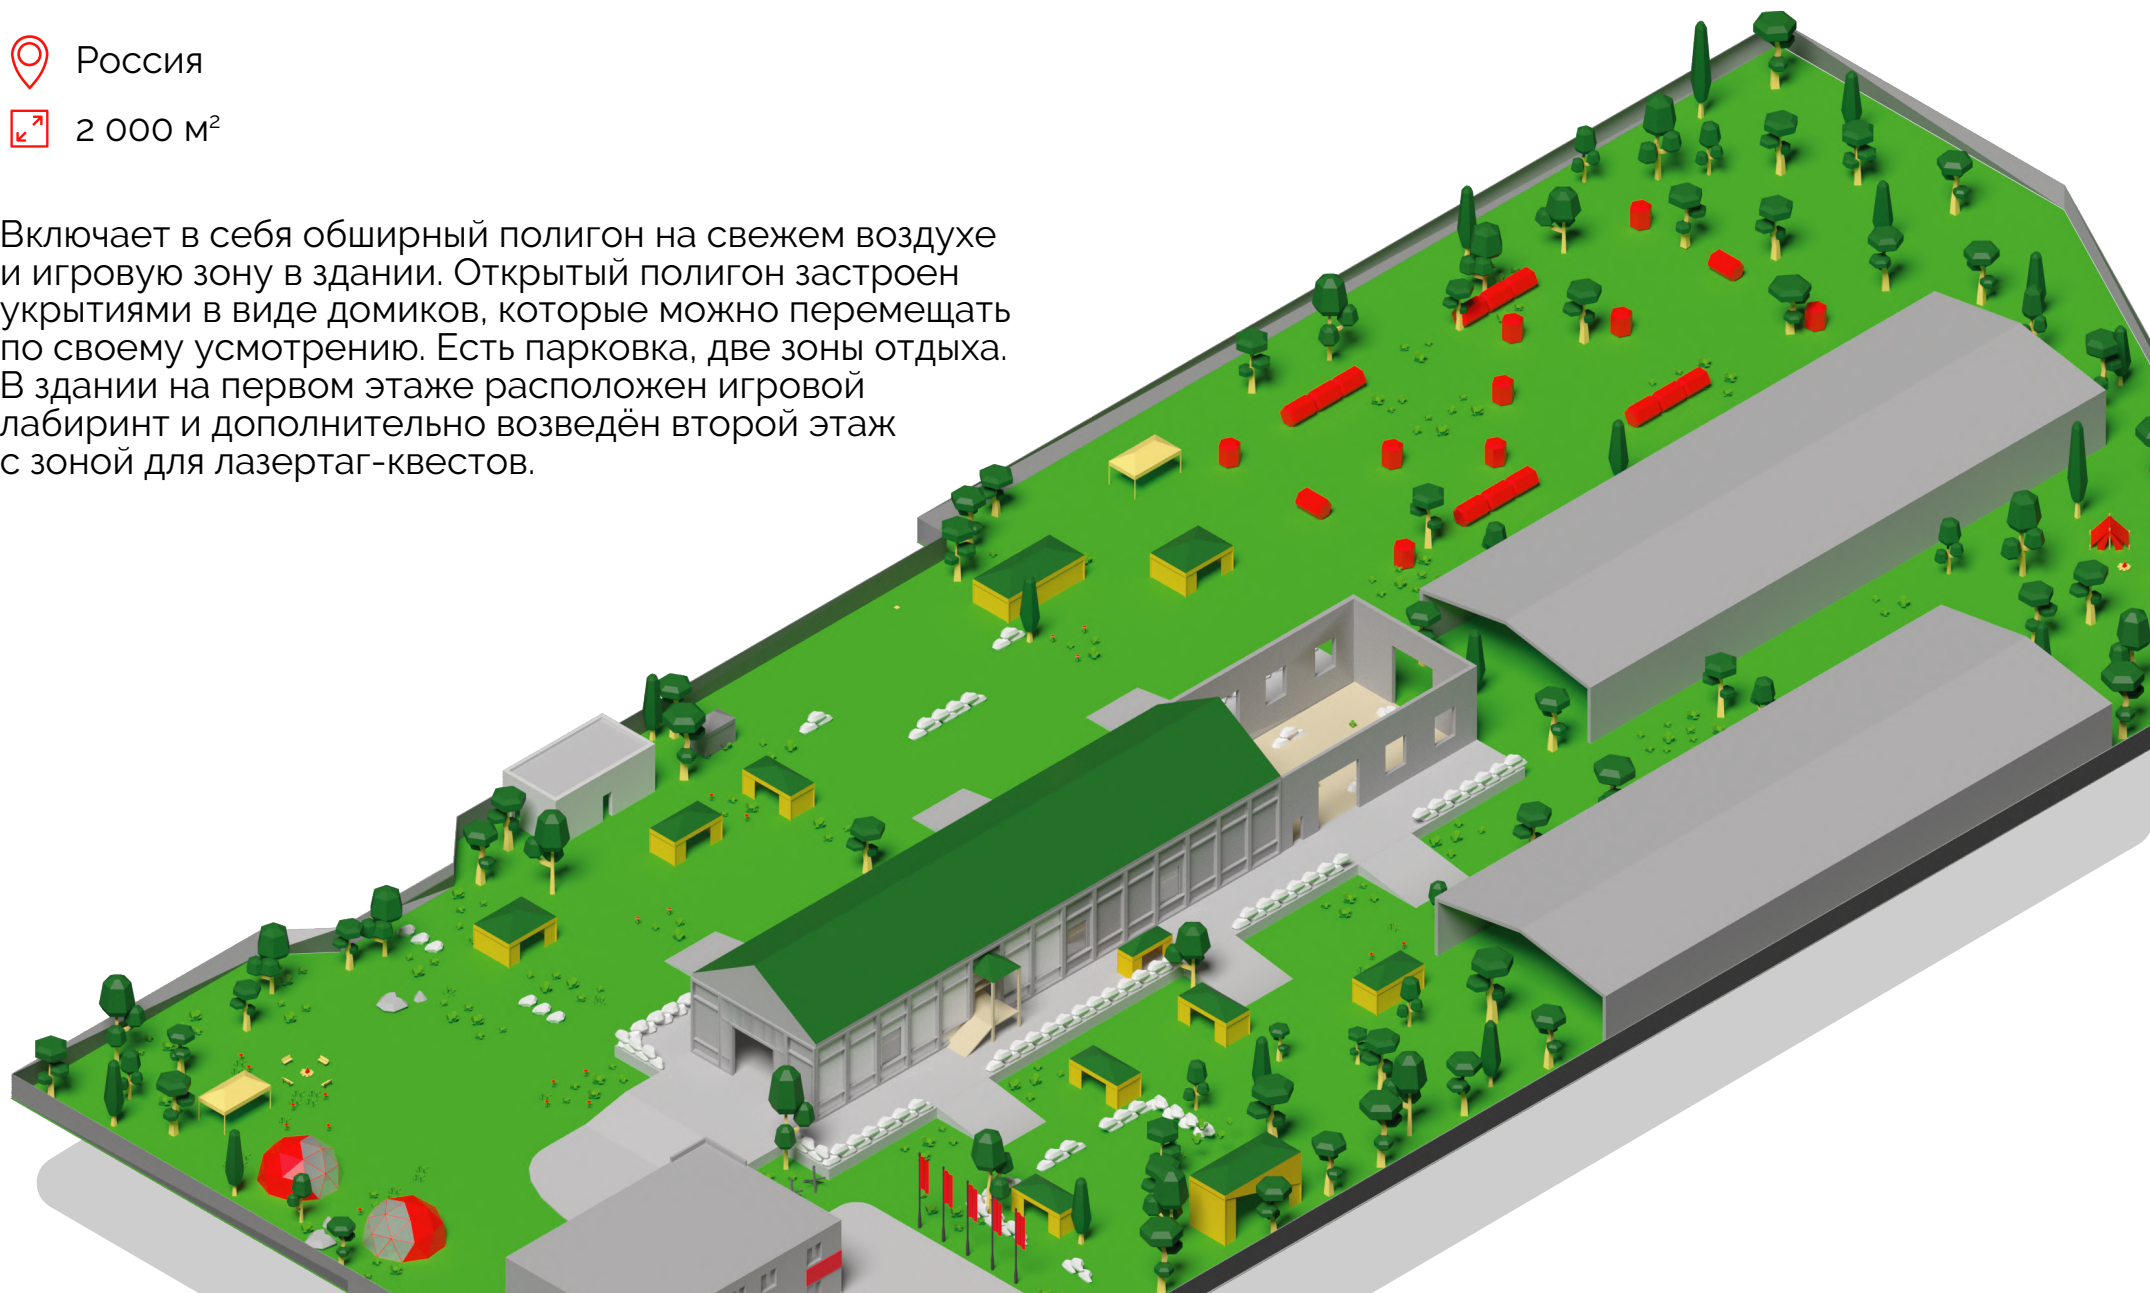

Центр военно-тактических игр

НАШИ КЕЙСЫ

Россия

2 000 м²

Включает в себя обширный полигон на свежем воздухе и игровую зону в здании. Открытый полигон застроен укрытиями в виде домиков, которые можно перемещать по своему усмотрению. Есть парковка, две зоны отдыха. В здании на первом этаже расположен игровой лабиринт и дополнительно возведён второй этаж с зоной для лазертаг-квестов.