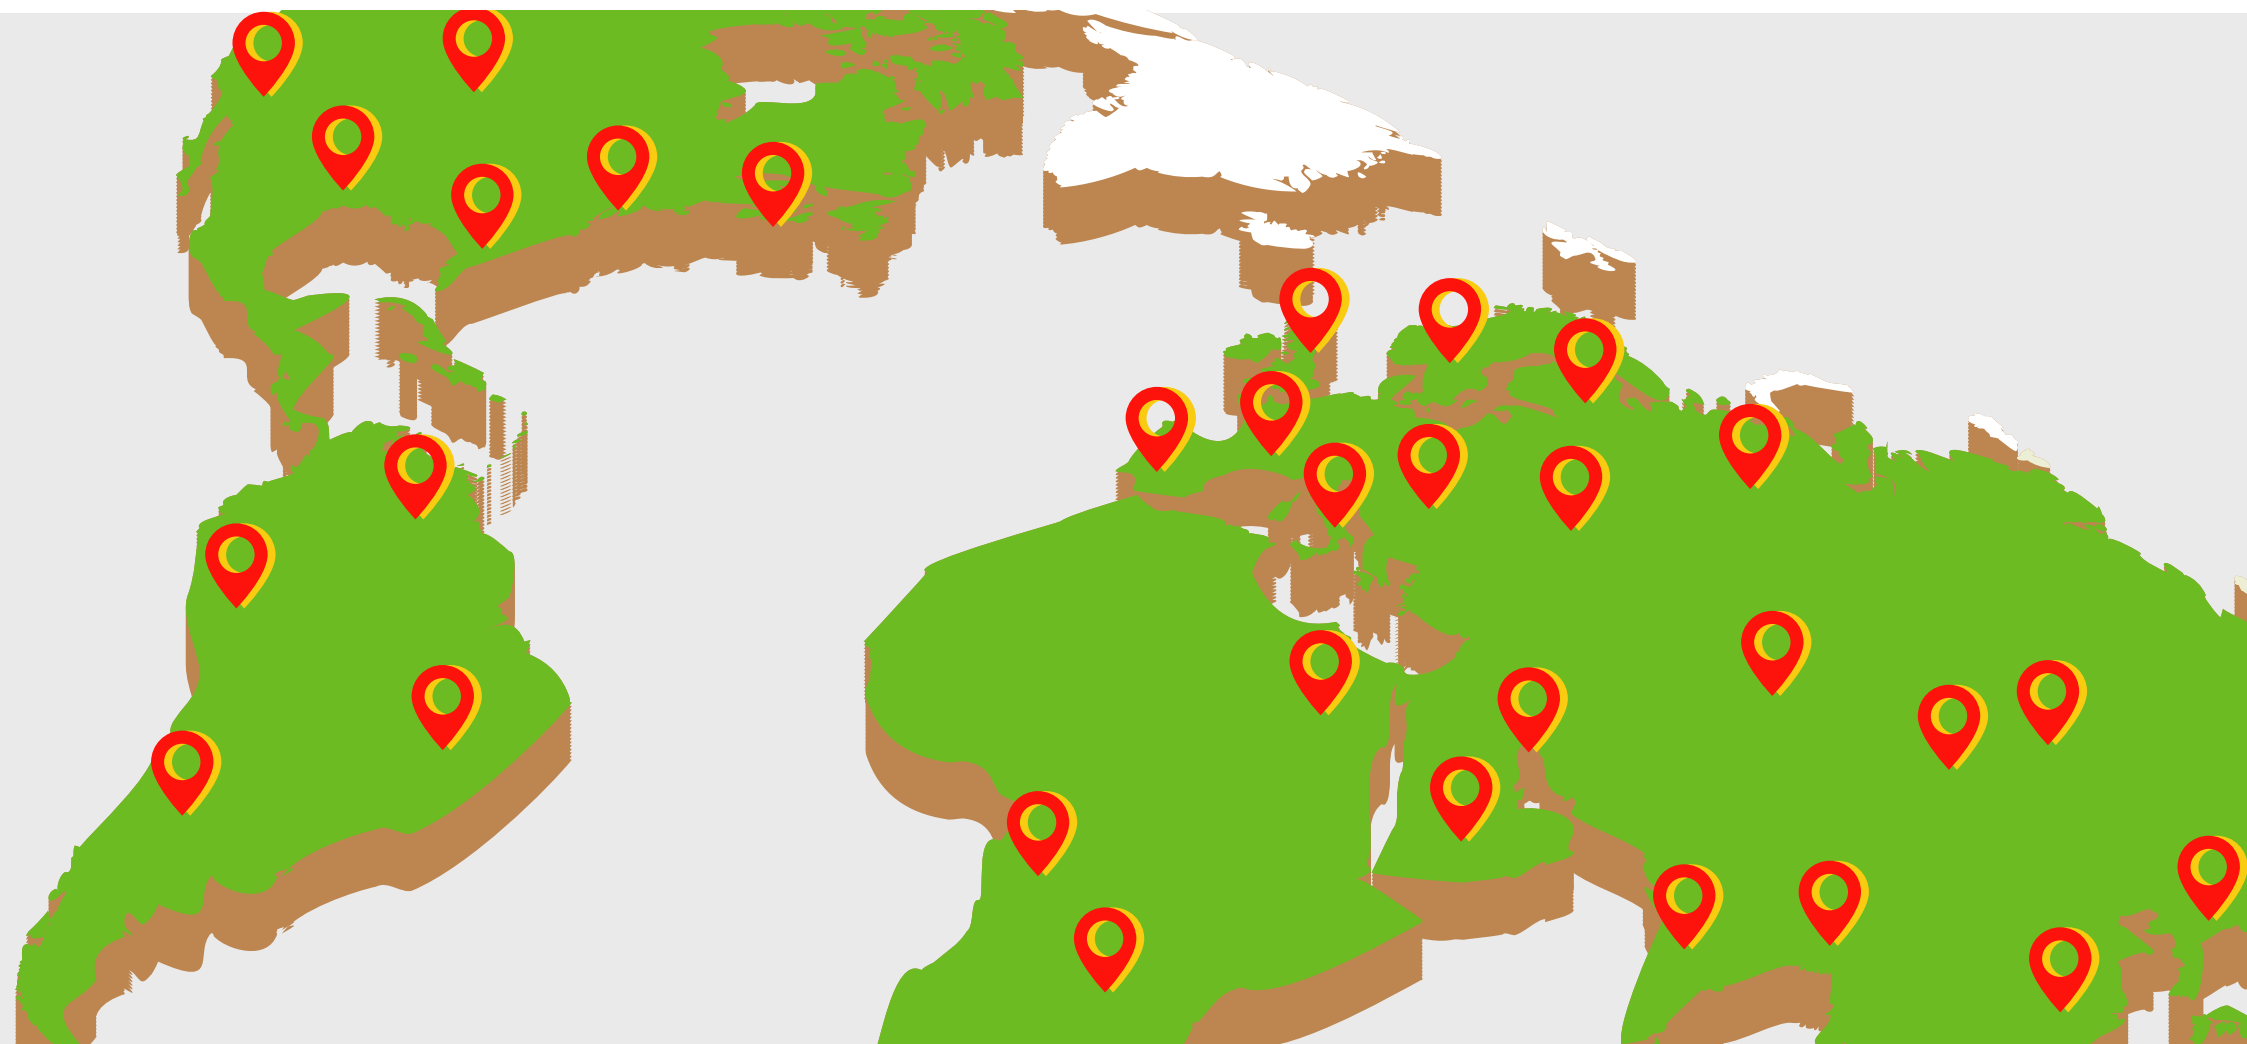

**Игровые полигоны LASERWAR
успешно работают по всему миру.**

Хотите так же? Присоединяйтесь!