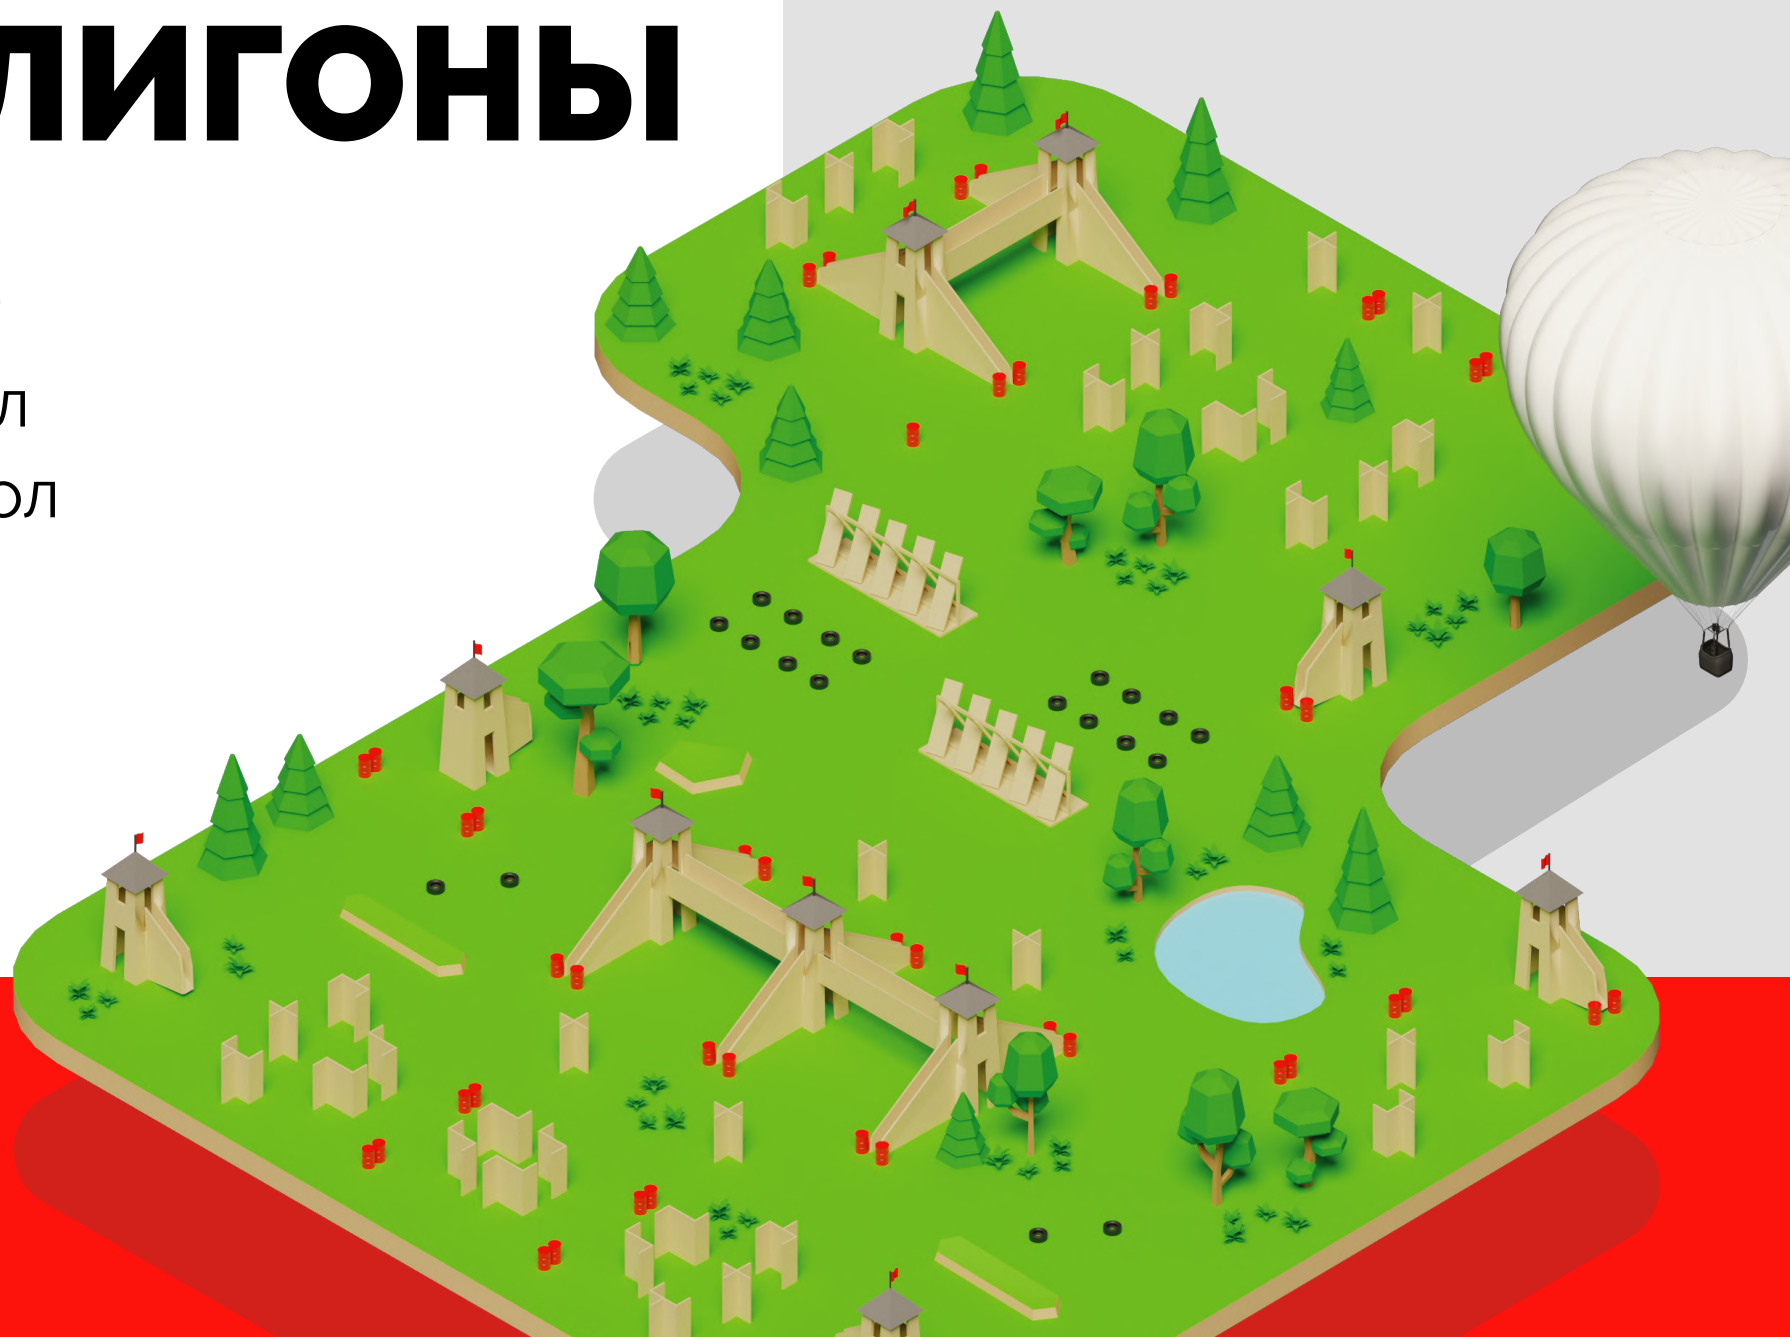

ИГРОВЫЕ ПОЛИГОНЫ

 LASERWAR

Лазертаг
Пейнтбол
Страйкбол

Игровые полигоны от LASERWAR

LASERWAR – это лучшее на российском рынке лазертаг-оборудование. Среди клиентов компании тысячи успешных прокатных клубов по всей планете. Они не просто покупают у нас лазертаг-винтовки и игровые устройства. Они строят лазертаг-полигоны по нашим проектам.