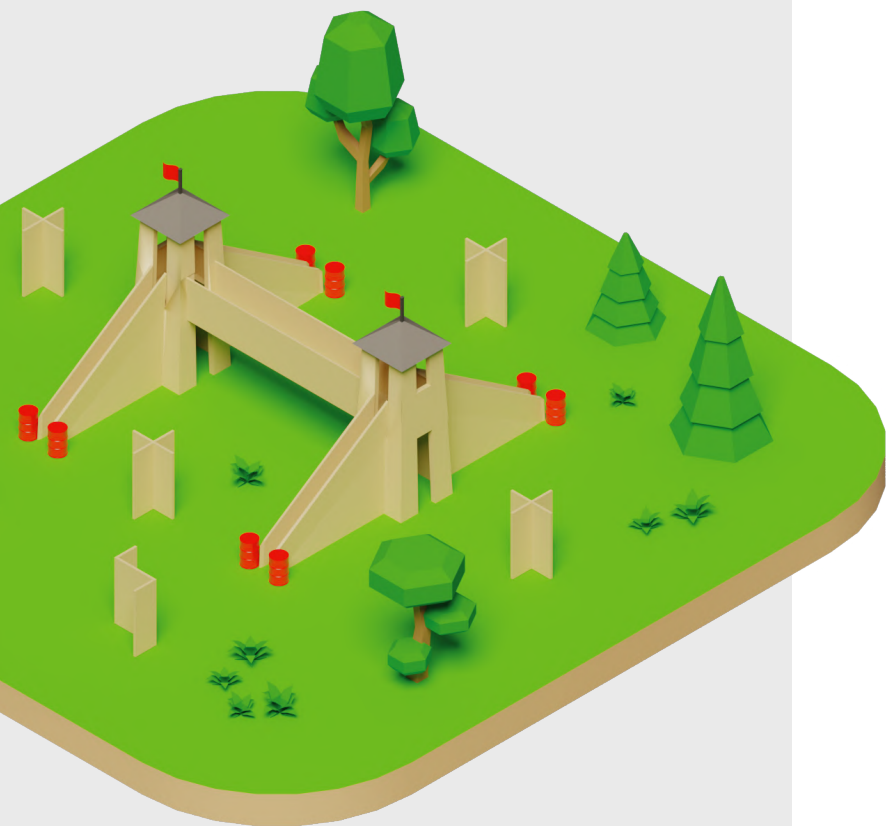

ИГРОВЫЕ ПОЛИГОНЫ

 LASERWAR

Лазертаг
Пейнтбол
Страйкбол

Игровые полигоны от LASERWAR

LASERWAR – это лучшее на российском рынке лазертаг-оборудование. Среди клиентов компании тысячи успешных прокатных клубов по всей планете. Они не просто покупают у нас лазертаг-винтовки и игровые устройства. Они строят лазертаг-полигоны по нашим проектам.

На открытых площадках можно проводить игры большую часть года. Закрытые подходят для зимы и поздней осени, а также для игр в ненастную погоду. LASERWAR проектирует полигоны обоих типов.

Любая площадка для внеаренного лазертага состоит из двух обязательных частей.

ИГРОВАЯ ПЛОЩАДКА

Основная территория полигона, где расставлены разнообразные укрытия. Здесь и разворачиваются реалистичные лазертаг-сражения.

ВХОДНАЯ ЗОНА

Место для переодевания игроков, проведения инструктажа, хранения оборудования. Размер входной зоны рассчитывают исходя из максимального количества участников игры.

ДИЗАЙН

Визуализируем идею. Создаём дизайн-проект, который учитывает все полученные сведения.

СТРОИТЕЛЬСТВО

На основе выполненного проекта возводится игровая площадка.

КОНЦЕПЦИЯ

- ✓ Техническое задание.
- ✓ Определение стиля, концепции, зонирование.
- ✓ Планировочное решение.
- ✓ Эскизная 3-д визуализация.
- ✓ Рекомендации по материалам и технологиям.