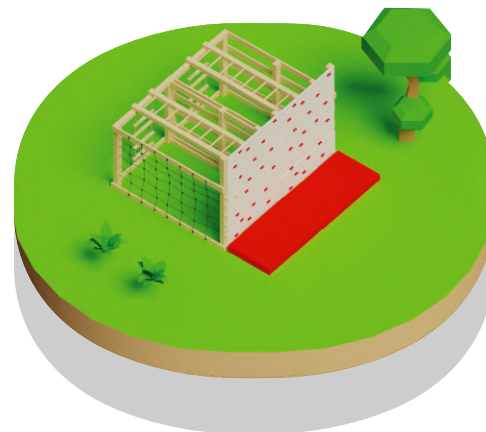

На открытых площадках можно проводить игры большую часть года. Закрытые подходят для зимы и поздней осени, а также для игр в ненастную погоду. LASERWAR проектирует полигоны обоих типов.

Любая площадка для внеаренного лазертага состоит из двух обязательных частей.

ИГРОВАЯ ПЛОЩАДКА

Основная территория полигона, где расставлены разнообразные укрытия. Здесь и разворачиваются реалистичные лазертаг-сражения.

ВХОДНАЯ ЗОНА

Место для переодевания игроков, проведения инструктажа, хранения оборудования. Размер входной зоны рассчитывают исходя из максимального количества участников игры.

Что ещё может быть на вашем полигоне?

Игровой полигон может быть не только площадкой для лазертага. При поддержке LASERWAR вы можете создать полноценный парк отдыха с развлечениями для людей всех возрастов

**ЗОНА
ОТДЫХА**

**ДЕТСКАЯ
ПЛОЩАДКА**

СКАЛОДРОМ

ФОТОЗОНА

**ТЕМАТИЧЕСКИЙ
КВЕСТ**

**ЛЮБАЯ ДРУГАЯ
ТОЧКА АКТИВНОСТИ**

**Создадим бизнес,
который будет
зарабатывать!**

Как мы работаем