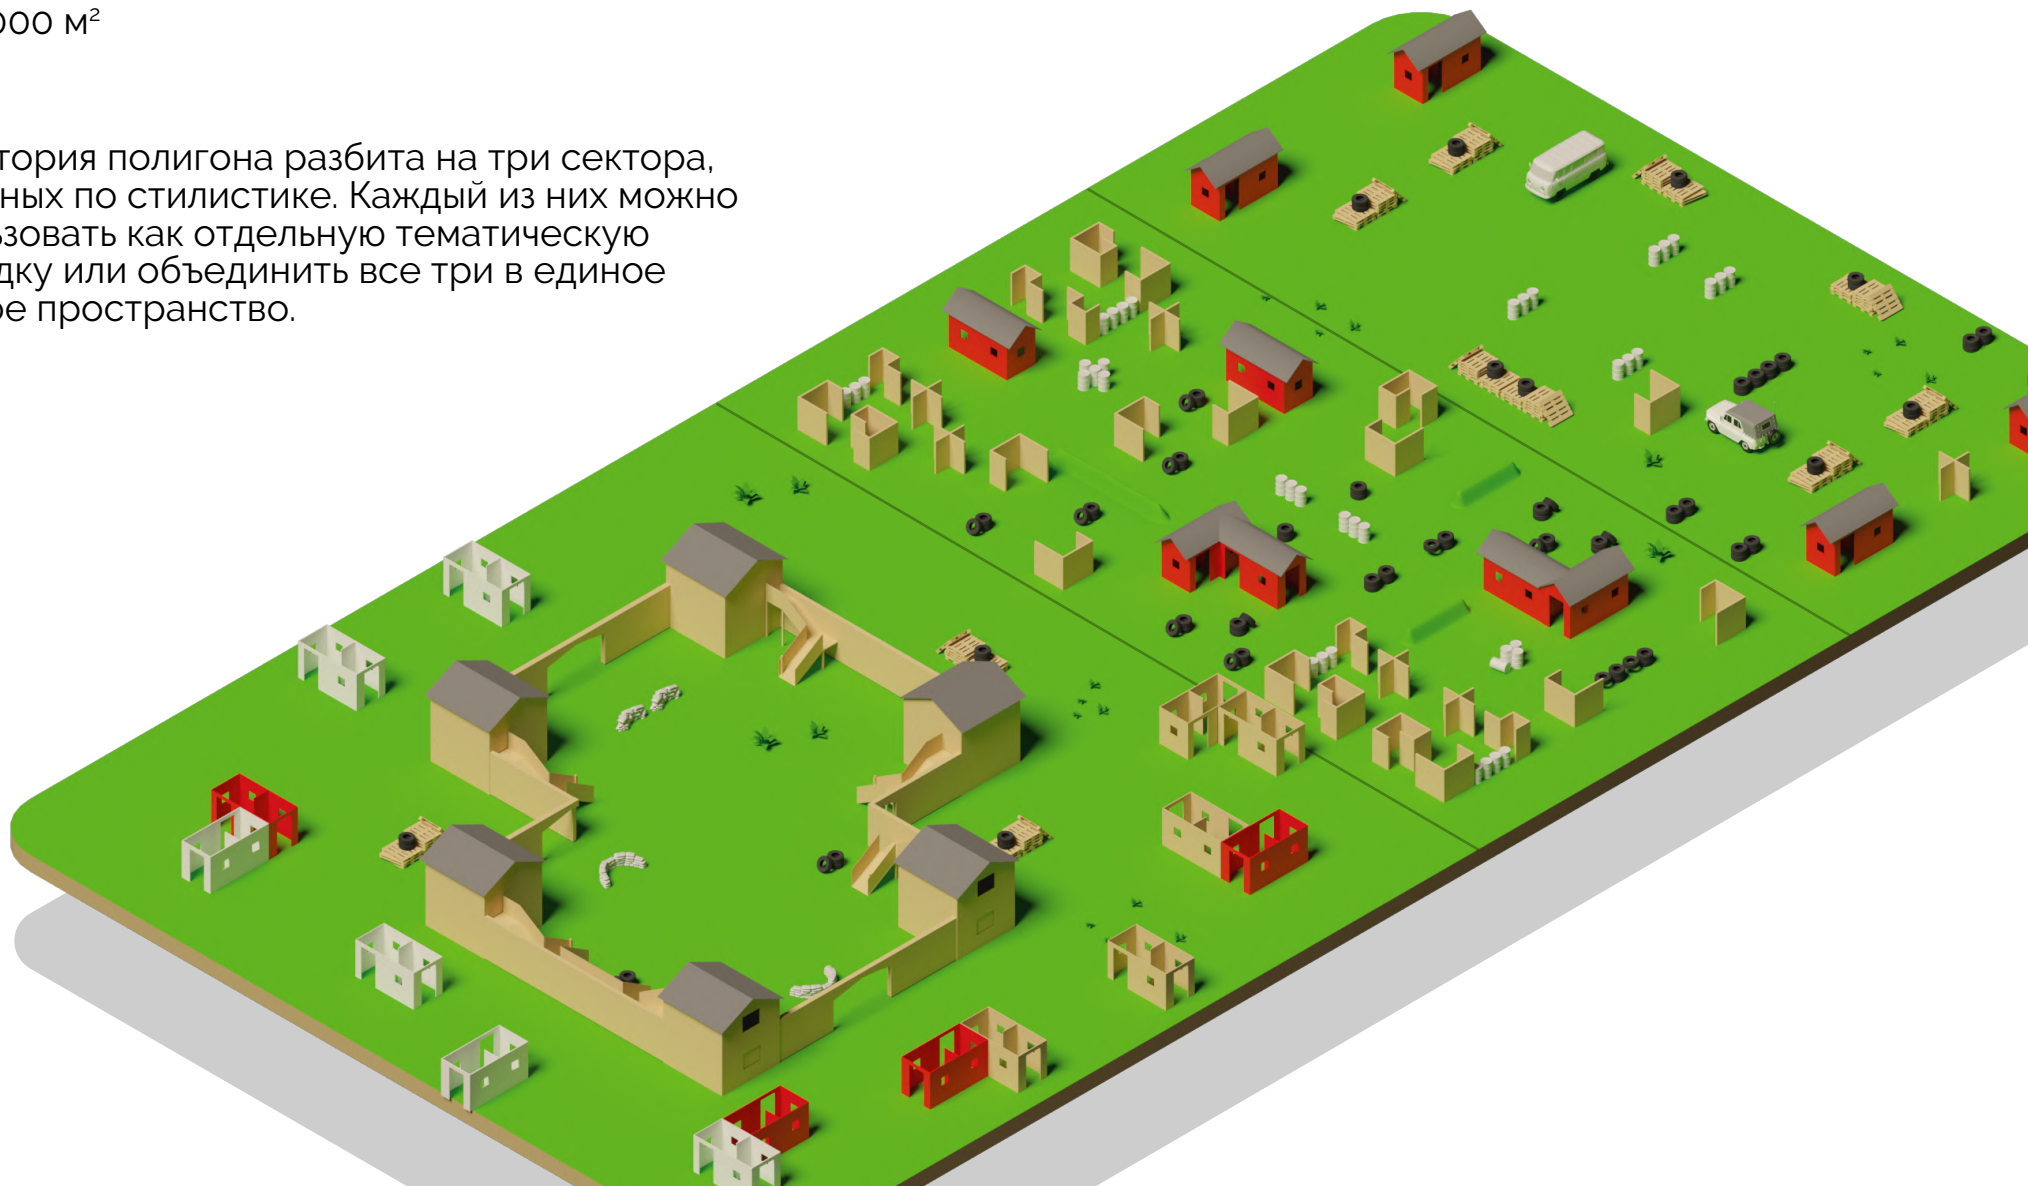

ДИЗАЙН-ПРОЕКТ

- ✓ Техническое задание.
- ✓ Определение стиля, концепции, зонирование.
- ✓ Планировочное решение.
- ✓ Рабочая документация всех деталей игровой площадки.
- ✓ 3-д визуализация.
- ✓ Смета материалов и элементов.
- ✓ Консультации на всех этапах строительства.

Стоимость зависит от набора выбранных опций и рассчитывается индивидуально.

Игровой полигон для лазертага и страйкбола

НАШИ КЕЙСЫ

 Россия

 5 000 м²

Территория полигона разбита на три сектора, различных по стилистике. Каждый из них можно использовать как отдельную тематическую площадку или объединить все три в единое игровое пространство.