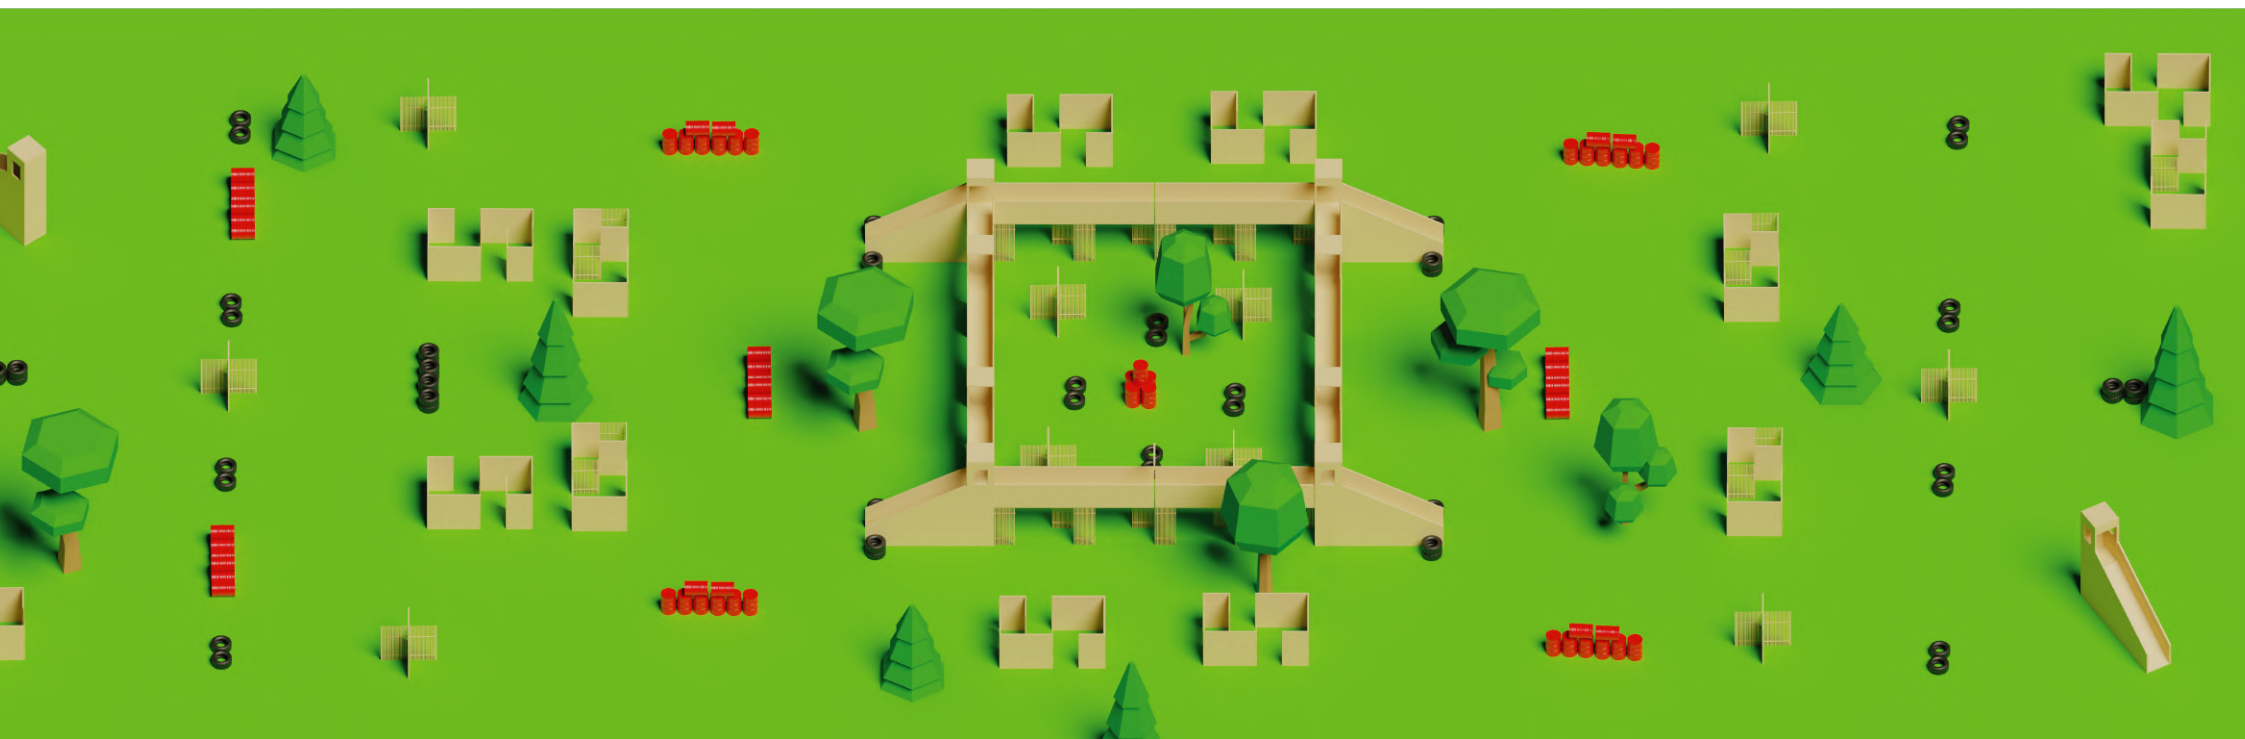

ИГРОВЫЕ ПОЛИГОНЫ ПОД КЛЮЧ

Создаём арены под любой бюджет с нуля до работающего бизнеса.

Особенности игровых полигонов

Во внеаренный лазертаг играют на обустроенных полигонах – открытого и закрытого типов. Разнообразие укрытий и большая территория позволяют отыгрывать множество уникальных сценариев на одном полигоне.

На открытых площадках можно проводить игры большую часть года. Закрытые подходят для зимы и поздней осени, а также для игр в ненастную погоду. LASERWAR проектирует полигоны обоих типов.

Любая площадка для внеаренного лазертага состоит из двух обязательных частей.

ИГРОВАЯ ПЛОЩАДКА

Основная территория полигона, где расставлены разнообразные укрытия. Здесь и разворачиваются реалистичные лазертаг-сражения.

ВХОДНАЯ ЗОНА

Место для переодевания игроков, проведения инструктажа, хранения оборудования. Размер входной зоны рассчитывают исходя из максимального количества участников игры.